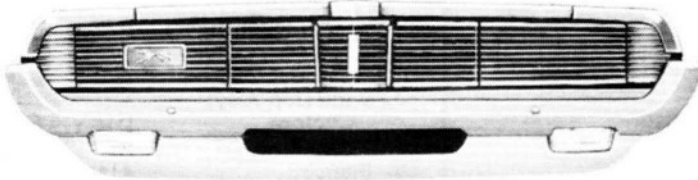

COUGAR

Except XR7

COUGAR '69

1. Grille:
  center C9WY8200A
  outer:
  exc below C9WY8150A-1A
  Eliminator C9WY8150C-1C
2. Headlamp Assy C9WY13008B-A
3. Parklamp Assy C9WY13200A-1A
4. Bumper C9WY17757A