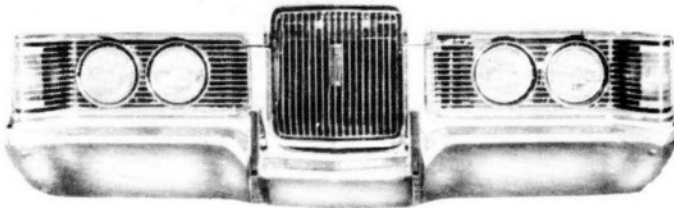

COUGAR

Except
XR7