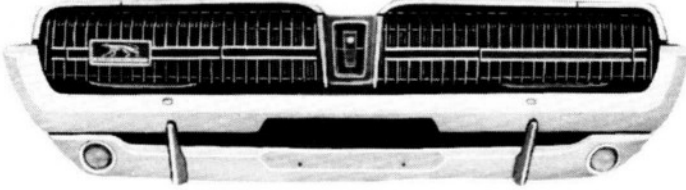

### MONTEGO '74

1. Grille '74-76 D4GY8200A
2. Headlamp Assy  
'74-76 D4GY13008A-B
3. Parklamp Assy D4GY13200A-1A
4. Bumper #112

COUGAR

1967

1968  
Exc. GTE

1968  
GTE

COUGAR '67-68

- 1. Grille:  
exc GTE C7WY8150B-1B  
GTE 7 Ltre C7WY8150C-1C
- 2. Headlamp Assy C7WY13008A-B
- 3. Parklamp Assy:  
'67 C7WY13200A-1A  
'68 C8WY13200A-1A
- 4. Bumper C7WY17757A